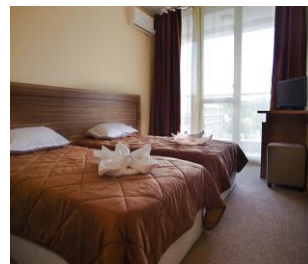

ЗА КОМПЛЕКСА

AquaLife — е комплекс за спорт и активен отдих на международно ниво. От 2011 AquaLife посрещна повече от 10 000 спортисти от различни страни. Сложната инфраструктура има всичко необходимо, за лагери и състезания. Спортни съоръжения в комплекса имат международни сертификати и са предназначени за целогодишна експлоатация.

AquaLife се намира в курортното селище Кранево, в Североизточна България, на 24 км от Варна и 42 км от Добрич. Селото се намира на брега на Черно море между двата най-големи български курорти: Златни пясъци и Албена.

Общата площ на територията — 60 000 кв.м.