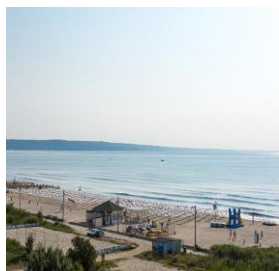

ЗА КОМПЛЕКСА

AquaLife — е комплекс за спорт и активен отдих на международно ниво. От 2011 AquaLife посрещна повече от 10 000 спортисти от различни страни. Сложната инфраструктура има всичко необходимо, за лагери и състезания. Спортни съоръжения в комплекса имат международни сертификати и са предназначени за целогодишна експлоатация.

AquaLife се намира в курортното селище Кранево, в Североизточна България, на 24 км от Варна и 42 км от Добрич. Селото се намира на брега на Черно море между двата най-големи български курорти: Златни пясъци и Албена.

Общата площ на територията — 60 000 кв.м.